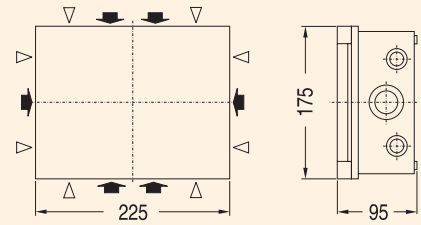

Серия 55300