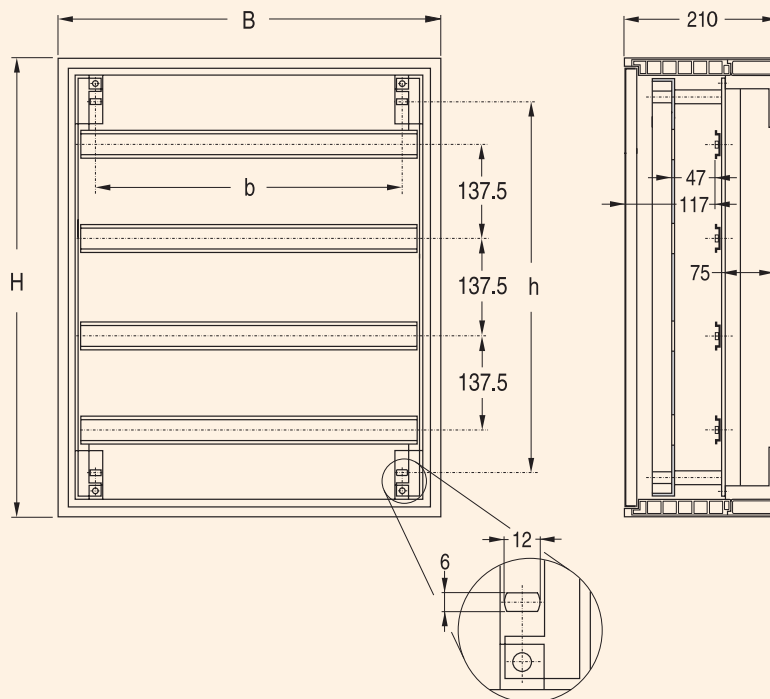

Fix-o-Rail Senior - Навесное исполнение

Размеры				
Тип	B	b	H	ha
4 ряда - 48мод.	300	191	650	401
5 рядов - 60мод.	300	191	800	551
4 ряда - 96мод.	550	441	650	401
5 рядов - 120мод.	550	441	800	551
6 рядов - 144мод.	550	441	950	701

Дополнительные принадлежности к распределительным щитам

Пластина с надсверленными отверстиями

4P клеммная колодка (кросс модуль) 63A

4P клеммная колодка (кросс модуль) 160A