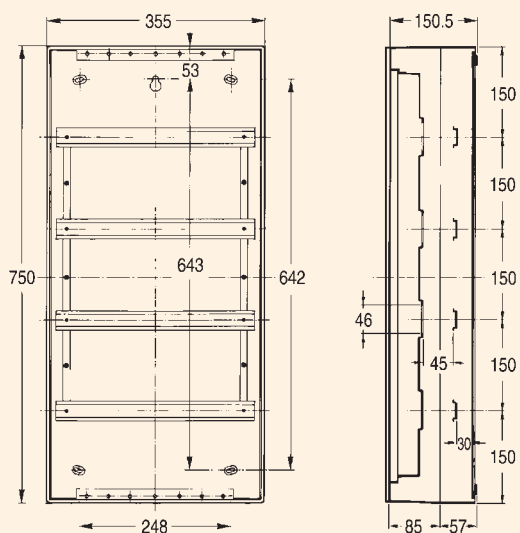

Fix-o-Rail 150 - Навесное исполнение

Размеры				
Тип	Н	А	В	С
1 ряд - 18мод.	270	163	162	135
2 ряда - 36мод.	450	343	342	150
3 ряда - 54мод.	600	493	492	150
4 ряда - 72мод.	750	643	642	150