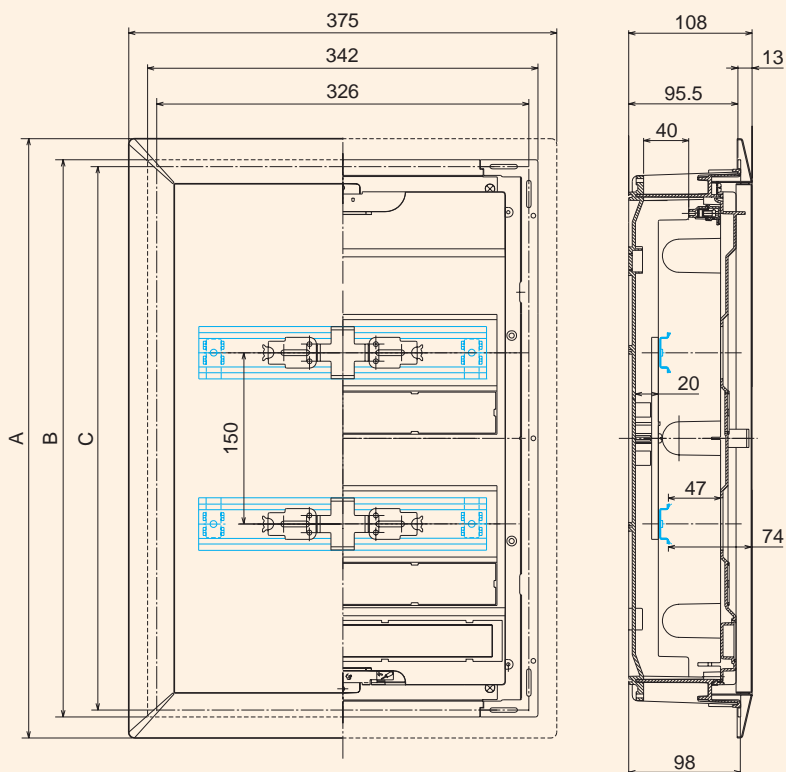

Fix-o-Rail 150-F4 - Скрытая проводка

Размеры			
Тип	A	B	C
1 ряд - 14мод.	350	313	301
2 ряда - 28мод.	525	488	476
3 ряда - 42мод.	675	638	626
4 ряда - 56мод.	825	788	776

Fix-o-Rail 150-F4 - Скрытая проводка