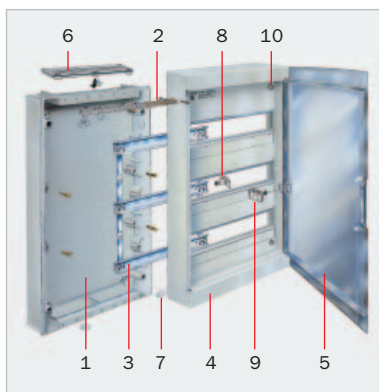

Размеры ● стр. F.40

Характеристики

- Высокая степень защиты: IP40
- Полная изоляция □
- Устойчивость к ударным нагрузкам: IK08
- Ряды 1-2-3-4 / 18 модулей на ряд
- Для навесного исполнения
- С прозрачной или серой дверцей
 - может открываться на 180°
- Для оборудования с рейкой DIN до 92.5 мм
- Дополнительный замок безопасности
- Место для проводки:
 - 30 мм свободного пространства за монтажной рамой
 - центральное расстояние между рейками DIN 150 мм
 - выше или ниже основания
 - плоское основание
- Крепление с помощью четырех невыпадающих четверть-поворотных винтов
- Съемная монтажная рама
- Все стенки блоков легко снимаются
- Материал с высокой ударпрочностью, цвет RAL 7035
- Корпус и монтажная рама высокопрочные
- Основание из полистирола
- Огнестойкость: невоспламеняемый пластик, стойкий к воздействию высоких температур до 650°C
- Дверца из поликарбоната
- Огнестойкость: невоспламеняемый пластик, стойкий к воздействию высоких температур до 960°C