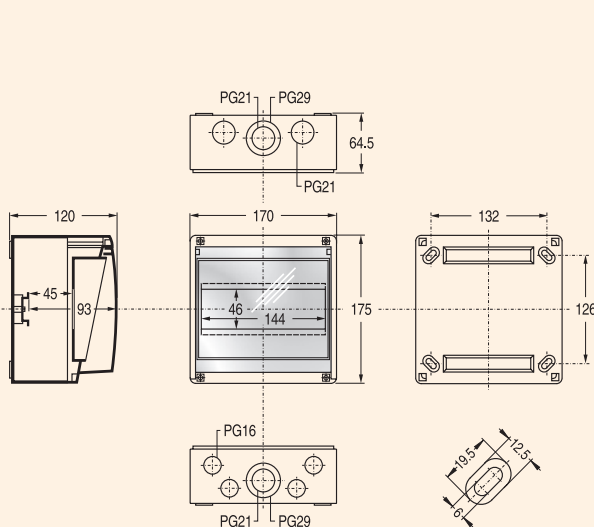

Размерные чертежи

Fix-o-Rail Junior - Навесное исполнение

4 модуля

8 модулей

Fix-o-Rail 150 - Навесное исполнение

Размеры				
Тип	Н	А	В	С
1 ряд - 18мод.	270	163	162	135
2 ряда - 36мод.	450	343	342	150
3 ряда - 54мод.	600	493	492	150
4 ряда - 72мод.	750	643	642	150

Fix-o-Rail 150-F1 - Скрытая проводка

Размеры			
Тип	А	В	С
1 ряд - 14 мод.	386	313	301
2 ряда - 28 мод.	561	488	476
3 ряда - 42 мод.	711	638	626
4 ряда - 56 мод.	861	788	776