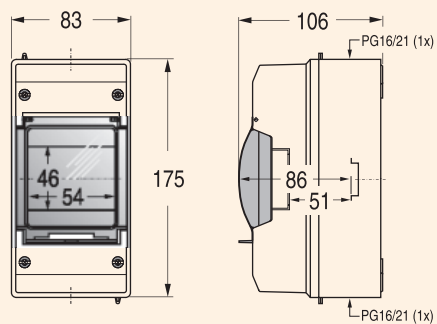

Размерные чертежи

Fix-o-Rail 55 - Навесное исполнение

3 модуля