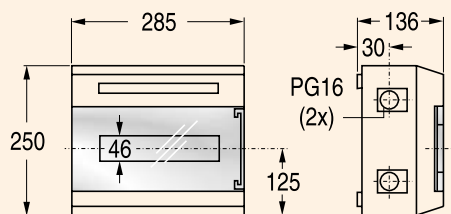

Размерные чертежи

Fix-o-Rail 55 - Навесное исполнение

3 модуля

5-8 модулей

12 модулей

24 модуля

36 модулей