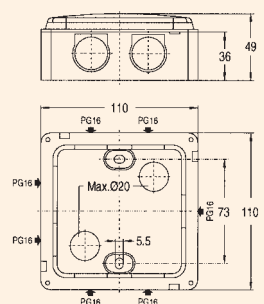

Флех-о-Вох JB⁶