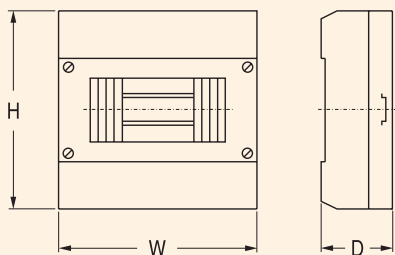

Fix-o-Rail Covers - Навесное исполнение

Размеры			
Тип	В	Ш	Г
2 мод.	139	51	61
4 мод.	139	88	61
6 мод.	140	165	72
8 мод.	198	200	72