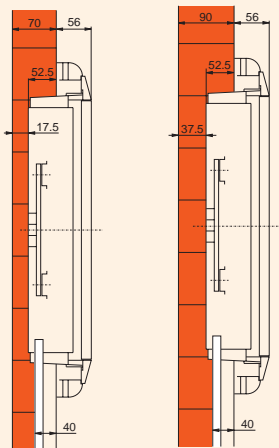

Скрытая проводка и неполное встраивание в кирпичную кладку