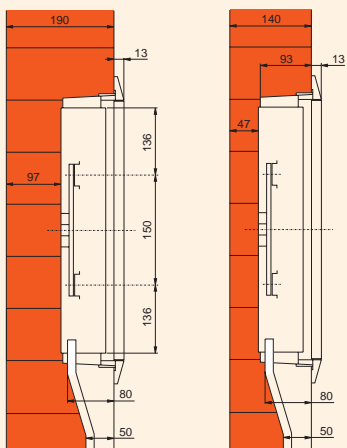

Скрытая проводка в кирпичной кладке