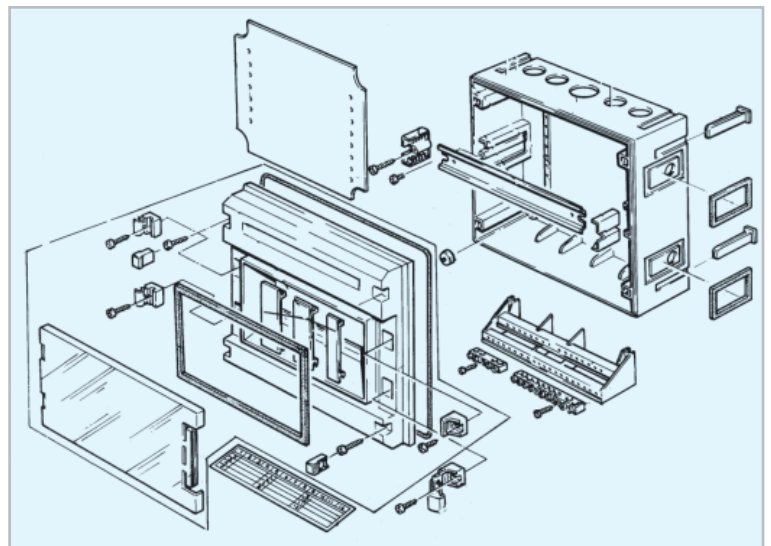

Размеры ● стр. F.44