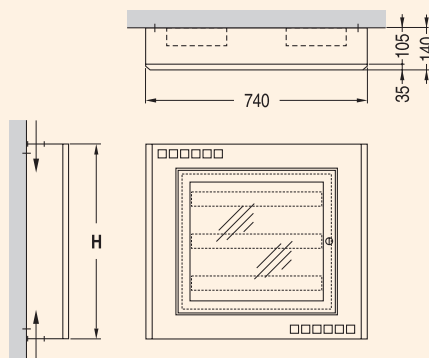

Скрытая проводка и неполное встраивание в кирпичную кладку

Полускрытая проводка в железобетонную стену

Размерные чертежи

Fix-o-Rail 144

Fix-o-Rail 144 S
Навесное исполнение

Размеры	
	H
3 ряда - 72 мод.	650
4 ряда - 96 мод.	800
5 рядов - 120 мод.	950
6 рядов - 144 мод.	1100
4 ряда + Record - 120 мод.	1100