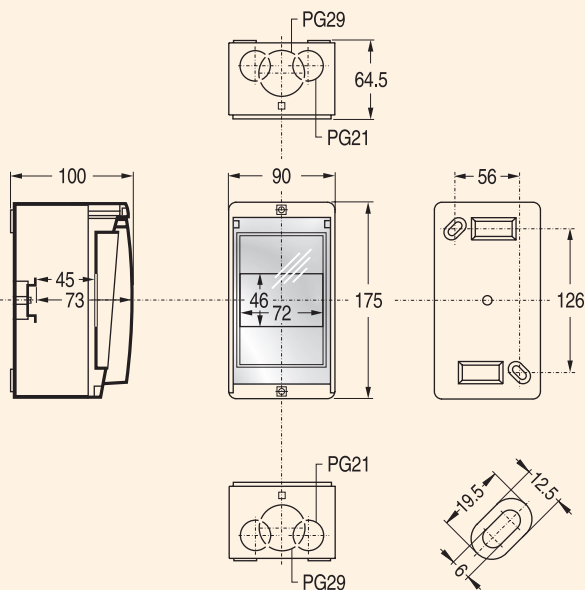

Размерные чертежи

Fix-o-Rail Junior - Навесное исполнение

4 модуля

8 модулей