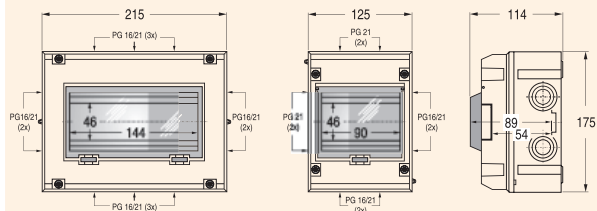

5-8 модулей