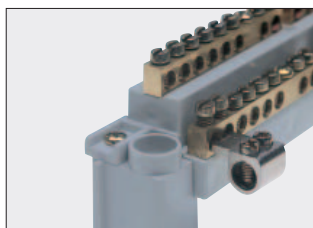

Клеммы подсоединения кабеля

624864	30
--------	----

Осевой 25 мм²
изолированный штыревой

Скоба для пломбировки

618527	2
--------	---

Клеммы подсоединения кабеля

624862	1/50
--------	------

Поперечный 35мм²
неизолированный штыревой