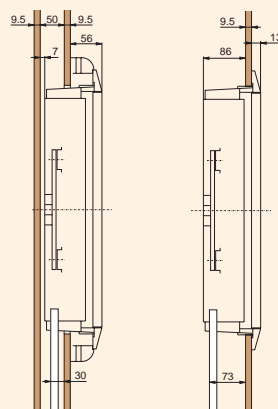

Полускрытая проводка в железобетонную стену