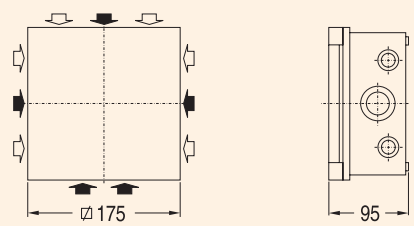

Серия 55200