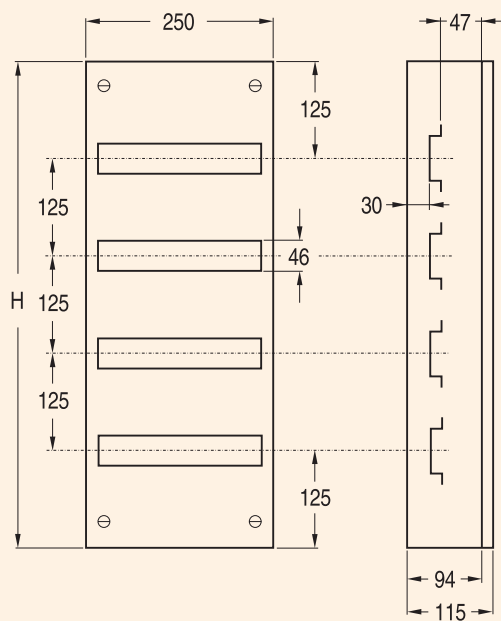

Fix-o-Rail Classic - Навесное исполнение

Размеры	
Тип	Н
1 ряд - 13 мод.	250
2 ряда - 26 мод.	375
3 ряда - 39 мод.	500
4 ряда - 52 мод.	625

Размеры

F