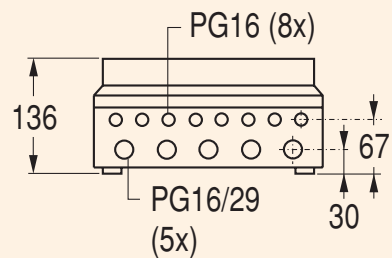

5-8 модулей

12 модулей

24 модуля

36 модулей

Fix-o-Rail Senior - Навесное исполнение

Размеры				
Тип	B	b	H	ha
4 ряда - 48мод.	300	191	650	401
5 рядов - 60мод.	300	191	800	551
4 ряда - 96мод.	550	441	650	401
5 рядов - 120мод.	550	441	800	551
6 рядов - 144мод.	550	441	950	701