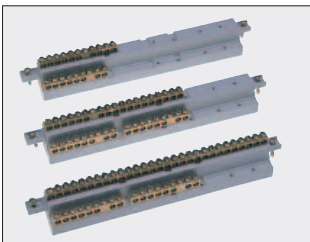

Изолированный держатель оборудованный клеммными колодками

618506	1
Для Classic B - 1 ряд	
E: 8 x 16 мм² и N: 10 x 16 мм²	
618512	1
Для Classic B - 2 ряда	
E: 18 x 16 мм² и N: 2 (8 x 16 мм²)	
618518	1
Для Classic B - 3 ряда	
E: 27 x 16 мм² и N: 2 (8 x 16 мм²)