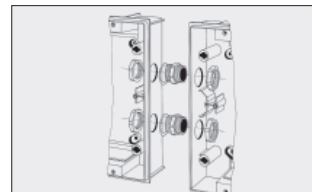

Дополнительные принадлежности Fix-o-Rail 150 (продолжение)

Съемная прозрачная дверца

610277	1
Для корпуса 610275	
610287	1
Для корпуса 610285	
610297	1
Для корпуса 610295	
610305	1
Для корпуса 610303	

Сплошная съемная дверца

610281	1
Для корпуса 610276	
610291	1
Для корпуса 610286	
610301	1
Для корпуса 610296	
610306	1
Для корпуса 610304	

Самоклеющиеся пиктограммы

Для четкого и постоянного обозначения цепей

610380	1
Набор из 50 элементов	

Наклейки и держатели к ним

610383	1
Набор из 50 элементов	

Замок

610170	1
С 2 ключами	

Модульная заглушка

610142	4
Длина: 72 мм	
Ширина заглушки: 45 мм	
Может быть поделена на отрезки по 9 мм	
RAL 7035	

Карман для схем

610265	1
Крепится в нижней или в верхней части защитной крышки	

Соединение - 2 x PG21

Позволяет соединить несколько корпусов Fix-o-Rail последовательно, в верхней и нижней части

610327	1

Распределительный короб

Крепится в нижней или в верхней части корпуса. Используется, когда 2 корпуса Fix-o-Rail 150 установлены рядом. Позволяет распределять кабели и легко монтируется.

610273	1

Содержит: два фиксирующих крюка, крышку и два концевых колпачка. Ширина = 710 мм. Цвет = RAL 7035