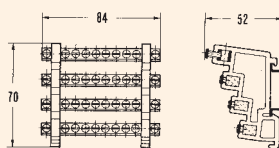

4P клеммная колодка (кросс модуль) 63A