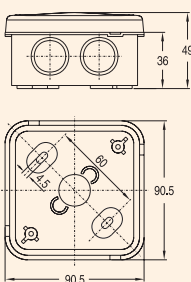

Флех-о-Вох - Распределительная коробка

Флех-о-Вох Junior