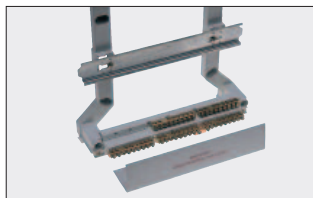

Перемычка для клеммных колодок "Земля" или "Ноль"

618525	10
--------	----

E = "Земля"
N = "Ноль"

Дополнительные принадлежности Fix-o-Rail Classic (продолжение)

Кожух для держателя клеммных колодок
Защищает от прямого контакта с находящимися под напряжением элементами