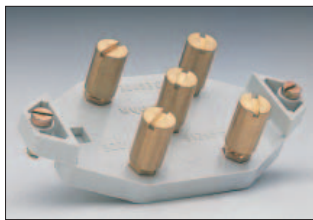

Дополнительные принадлежности

для Junior и JB⁶

Клеммная колодка

600950 30

6 мм² - 500В - вилочного типа

5-клеммные колодки

Возможно соединение на клемму:

6 x 1,5 мм² 2 x 6 мм²

4 x 2,5 мм² 2 x 10 мм²

3 x 4 мм²