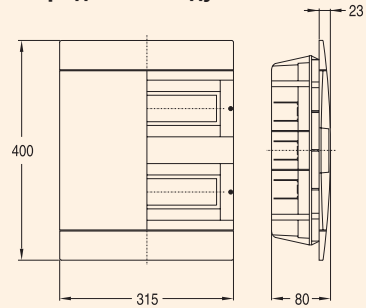

1 ряд - 14 модулей

2 ряда - 26 модулей

3 ряда - 39 модулей

Размеры			
Тип	A	B	C
4 мод.	139	51	61
7 мод.	139	88	61
10 мод.	140	165	72
17 мод.	198	200	72

Fix-o-Rail 150 M - Навесное исполнение

Размеры			
Тип	H	W	D
1 ряд - 18 мод.	216	415	110
2 ряда - 36 мод.	376	437	110
3 ряда - 54 мод.	610	437	110
4 ряда - 72 мод.	768	437	110