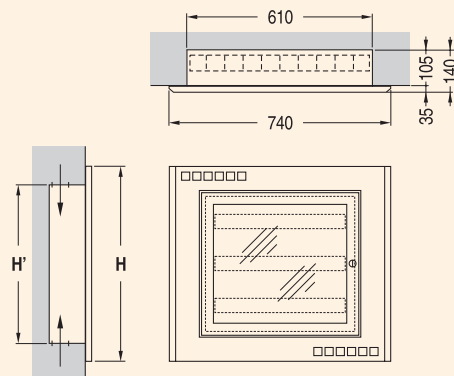

Размеры	
	H
3 ряда - 72 мод.	650
4 ряда - 96 мод.	800
5 рядов - 120 мод.	950
6 рядов - 144 мод.	1100
4 ряда + Record - 120 мод.	1100

Fix-o-Rail 144 F
Скрытая проводка