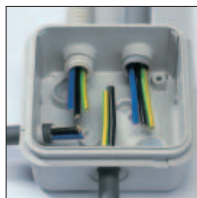

Девять гибких вводов

- 7 x PG16 в боковой стенке
- Вводы 2 x Ø 20 мм макс. в задней части основания
- Подходит для кабеля макс. Ø 20
- Подходит для труб 5/8" и 3/4"
- Подходит для уплот.кабеля (длина резьбы 8 мм минимум).