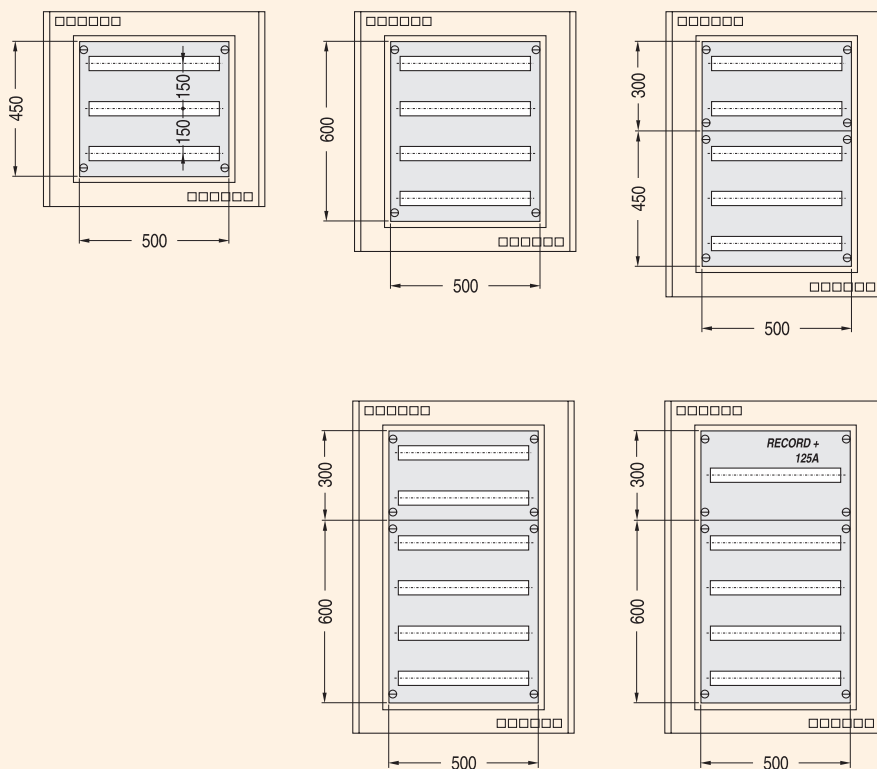

Размеры		
	H	H'
3 ряда - 72 мод.	650	560
4 ряда - 96 мод.	800	710
5 рядов - 120 мод.	950	860
6 рядов - 144 мод.	1100	1010
4 ряда + Record - 120 мод.	1100	1010