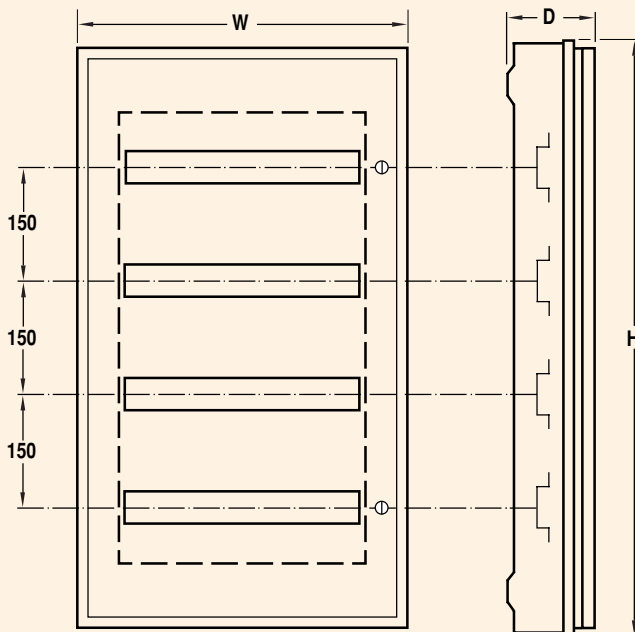

1 ряд - 14 модулей

2 ряда - 26 модулей

3 ряда - 39 модулей

Размеры			
Тип	A	B	C
4 мод.	139	51	61
7 мод.	139	88	61
10 мод.	140	165	72
17 мод.	198	200	72

Fix-o-Rail 150 M - Навесное исполнение

Размеры			
Тип	H	W	D
1 ряд - 18 мод.	216	415	110
2 ряда - 36 мод.	376	437	110
3 ряда - 54 мод.	610	437	110
4 ряда - 72 мод.	768	437	110