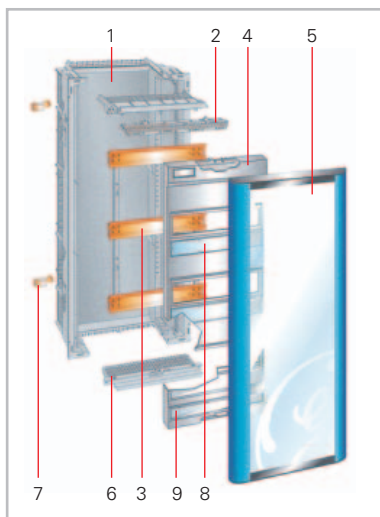

Стандарты / Маркировка

Стандарты

BS EN 60439-3

1. Основание
2. Держатель с клеммными колодками
3. Съемная монтажная рама
4. Защитная панель
5. Декоративная рама и дверца⁽¹⁾
6. Съемные вводы
7. Кронштейны для регулировки положения
8. Наклейки с держателями
9. Держатель для хранения однолинейной схемы

Размеры ● стр. F.42

Изолированные щиты Скрытая проводка

Fix-o-Rail 150-F1

IP40

Характеристики

- Полная изоляция ☐
- Высокий уровень защиты IP40
- Материал с высокой противоударной устойчивостью
- Центральное расстояние между рейками DIN - 150 мм и 20мм свободного пространства за монтажной рамой
- 1, 2, 3 и 4 рядные/ 14 модулей на ряд
- Прозрачная дверца и съемная монтажная рама
- Один и тот же корпус может быть установлен как в кирпичную так и в железобетонную стену
- Универсально для всех модульных устройств с высотой фланца 47 мм и общей глубиной 70 мм
- Дополнительный замок для безопасности
- Корпус из полистирола
- Огнестойкость: невоспламеняемый материал, стойкий к воздействию высоких температур до 850°C
- Прозрачная дверца выполнена из поликарбоната
- Огнестойкость: невоспламеняемый пластик, стойкий к воздействию высоких температур до 960°C
- Защитная панель из ABS-пластика
- Огнестойкость: невоспламеняемый материал, стойкий к воздействию высоких температур до 750°C

Применения