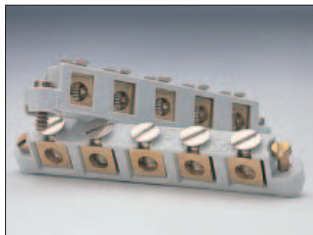

Клеммник

600650 1

6 мм² - 500В - розеточного типа

5-клеммные колодки

Возможно соединение на клемму:

6 x 1,5 мм² 3 x 4 мм²

4 x 2,5 мм² 2 x 6 мм²