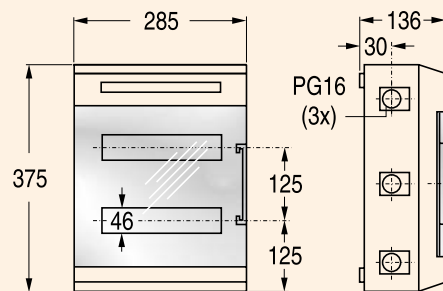

Размерные чертежи

Fix-o-Rail 55 - Навесное исполнение

3 модуля

5-8 модулей

12 модулей

24 модуля

36 модулей