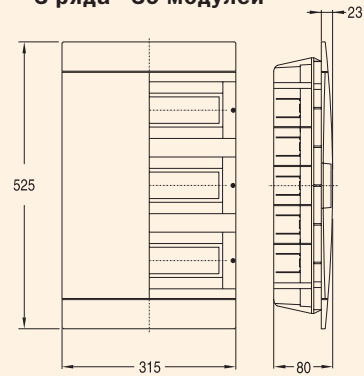

1 ряд - 14 модулей

2 ряда - 26 модулей

3 ряда - 39 модулей

Размеры			
Тип	A	B	C
4 мод.	139	51	61
7 мод.	139	88	61
10 мод.	140	165	72
17 мод.	198	200	72

Fix-o-Rail 150 M - Навесное исполнение

Размеры			
Тип	H	W	D
1 ряд - 18 мод.	216	415	110
2 ряда - 36 мод.	376	437	110
3 ряда - 54 мод.	610	437	110
4 ряда - 72 мод.	768	437	110