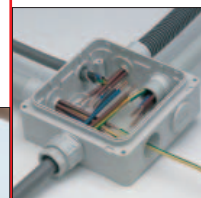

Девять гибких вводов

- 7 x PG16 в боковой стенке
- Вводы 2 x Ø 20 мм макс. в задней части основания
- Подходит для кабеля макс. Ø 20
- Подходит для труб 5/8" и 3/4"
- Подходит для уплот.кабеля (длина резьбы 8 мм минимум).