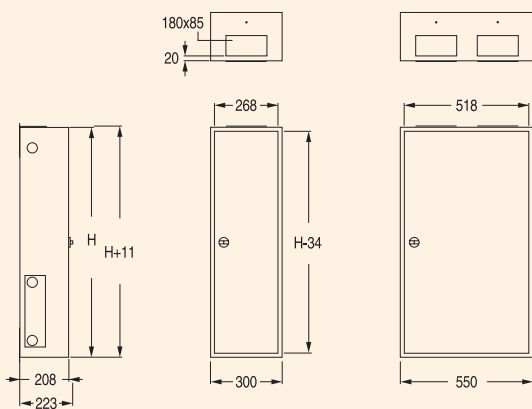

5-8 модулей

12 модулей

24 модуля

36 модулей

Fix-o-Rail Senior - Навесное исполнение

Размеры				
Тип	B	b	H	ha
4 ряда - 48мод.	300	191	650	401
5 рядов - 60мод.	300	191	800	551
4 ряда - 96мод.	550	441	650	401
5 рядов - 120мод.	550	441	800	551
6 рядов - 144мод.	550	441	950	701