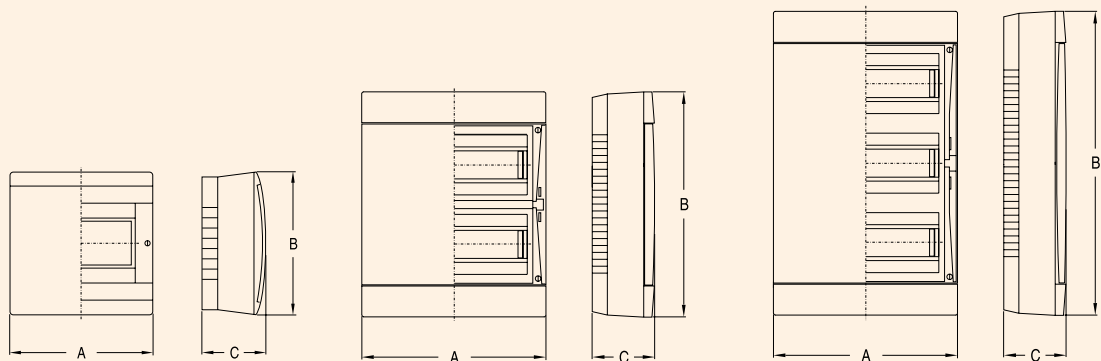

Абасо S - Навесное исполнение

Размеры			
Тип	A	B	C
1 ряд - 8/10 мод.	230	200	110
1 ряд - 12/14 мод.	300	200	110
2 ряда - 26/24 мод.	315	400	110
3 ряда - 36/39 мод.	315	525	110

Флех-о-Вох - Распределительная коробка