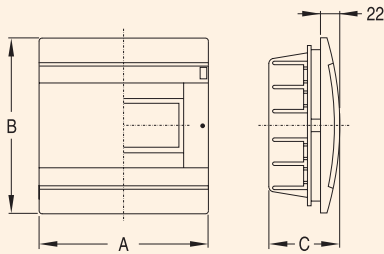

Размерные чертежи

Абасо F - Скрытая проводка

1 ряд - 14 модулей