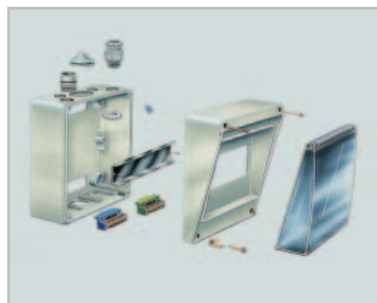

Характеристики

- Высокопрочный материал
- Современный дизайн
- Компактная конструкция
- Высокая степень защиты IP40:4 модуля
  IP43:8 модулей
- Полная изоляция ☐
- Полная безопасность
- Прозрачная крышка позволяет видеть установленные внутри устройства
- Для всех типов модульных устройств
- Доступные в 4 и 8 модулях
- Цвет: RAL 7035
- Корпус из полистирола
- Огнестойкость: невоспламеняемый пластик, стойкий к воздействию высоких температур до 650°C
- Дверца из поликарбоната
- Огнестойкость: невоспламеняемый пластик, стойкий к воздействию высоких температур до 960°C