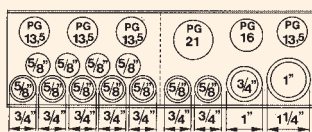

Дополнительные принадлежности к распределительным щитам

Пластина с надсверленными отверстиями