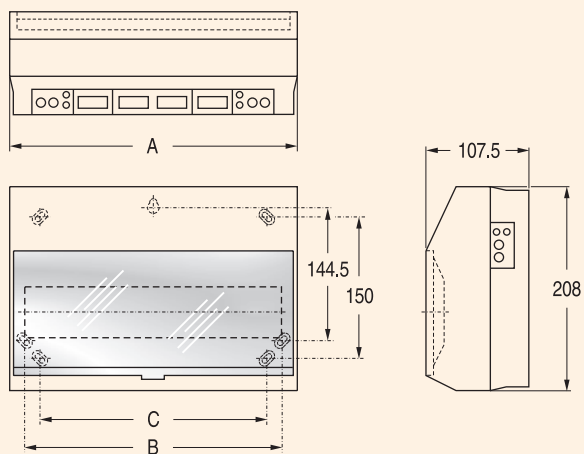

Fix-o-Rail Design - Навесное исполнение

Размеры			
Тип	В	Ш	Г
10 мод.	220	188	168
14 мод.	292	260	240
18 мод.	370	340	310