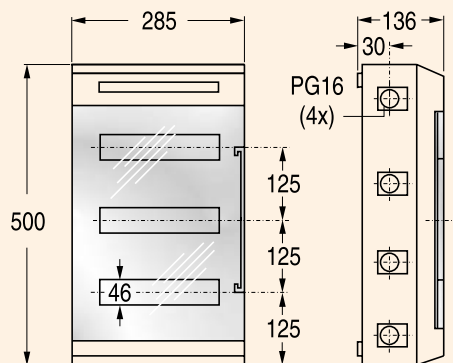

Размерные чертежи

Fix-o-Rail 55 - Навесное исполнение

3 модуля

5-8 модулей

12 модулей

24 модуля

36 модулей