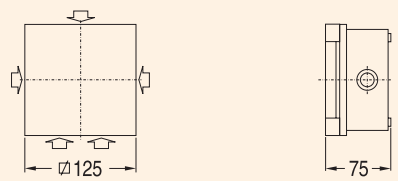

Серия 55 - Распределительная коробка

Серия 55100