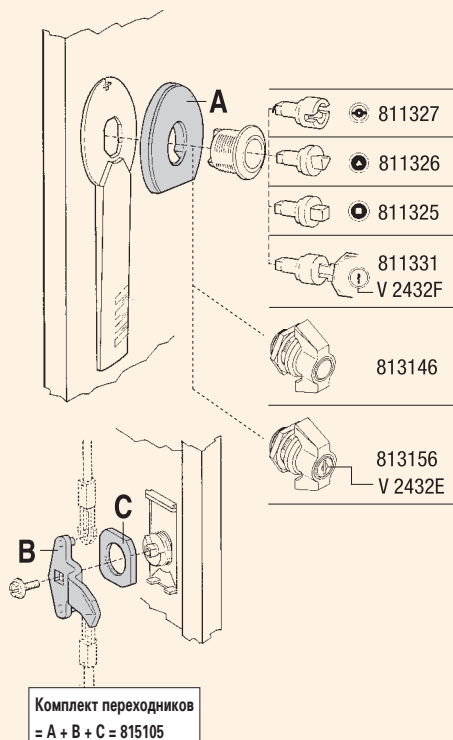

Для корпуса шириной 300 мм

610233	10
--------	----

Для корпуса шириной 550 мм

Карман для схем

832000	1
--------	---

Самоклеющиеся – под формат А4.
Для установки на внутреннюю
сторону двери
Ш x В = 155 x 255

Стандартная ручка может быть заменена на переходник + вставку или на ручку

Комплект переходников = A + B + C = 815105

Изолированные щиты Скрытая проводка

Abaco F

□ IP40

Маркировка

CE

Стандарты