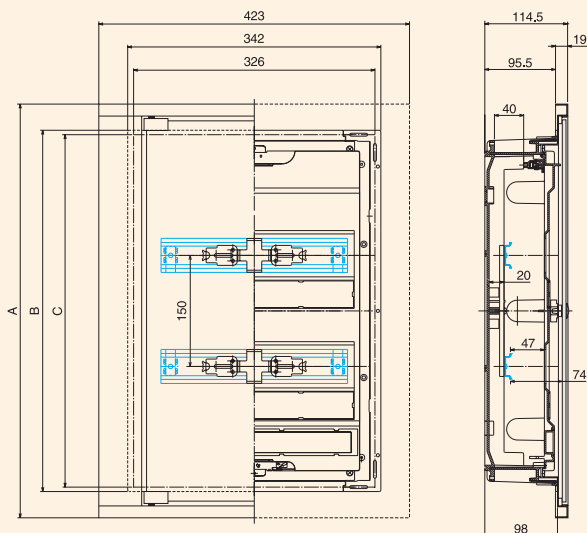

Fix-o-Rail 150-F1 - Скрытая проводка

Размеры			
Тип	А	В	С
1 ряд - 14 мод.	386	313	301
2 ряда - 28 мод.	561	488	476
3 ряда - 42 мод.	711	638	626
4 ряда - 56 мод.	861	788	776