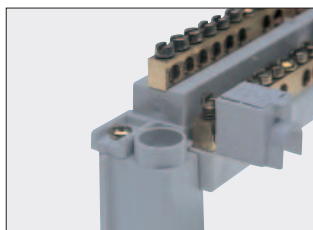

Клеммы подсоединения кабеля

624864	30
--------	----

Осевой 25 мм²
изолированный штыревой

Скоба для пломбировки

618527	2
--------	---

Клеммы подсоединения кабеля

624862	1/50
--------	------

Поперечный 35мм²
неизолированный штыревой