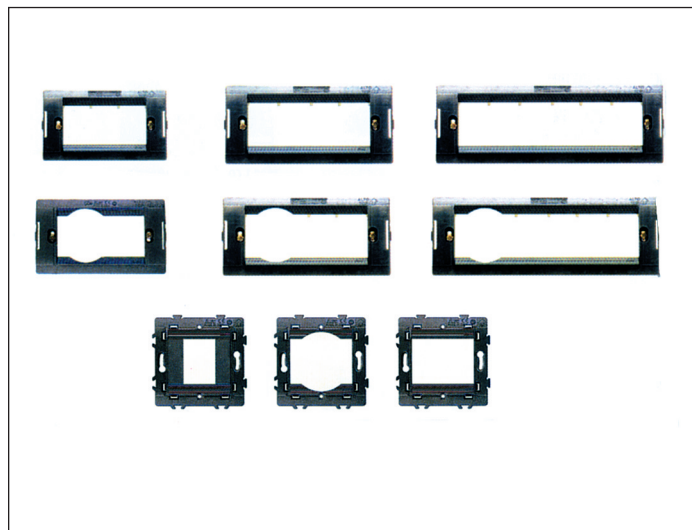

Код	Тип	Для штырьков, мм	Цвет	Ед. изм.
ML 7852	2P – 16 A	4	черный	шт
ML 7852.B	2P – 16 A	4	белый	шт
ML 7860	2P + $\perp$ - 16 A	4,8	черный	шт
ML 7860.B	2P + $\perp$ - 16 A	4,8	белый	шт

Код	Тип	Диаметр, мм	Цвет	Ед. изм.
ML 7858	проходная	9,5	черный	шт
ML 7858.B	проходная	9,5	белый	шт
ML 7872	конечная	9,5	черный	шт
ML 7872.B	конечная	9,5	белый	шт

Код	Описание	Количество пар	Цвет	Ед. изм.
ML 7864.4	RJ11	2	черный	шт
ML 7864.4.B	RJ11	2	белый	шт
ML 7864.6	RJ12	3	черный	шт
ML 7864.6.B	RJ12	3	белый	шт
ML 7864.8	RJ45	-	черный	шт
ML 7864.8.B	RJ45	-	белый	шт

Код	Описание	Цвет	Ед. изм.
ML 7888	одноместная	черный	шт
ML 7888.B	одноместная	белый	шт
ML 7888.R	одноместная в полосу	черный	шт
ML 7888.R.B	одноместная в полосу	белый	шт
ML 7888.M	1/2-местная	черный	шт
ML 7888.M.B	1/2-местная	белый	шт

Код	Описание	Тип	Цвет	Ед. изм.
ML 7876	300Вт-230В	поворотный	черный	шт
ML 7876.B	300Вт-230В	поворотный	белый	шт
ML 7877.L	500Вт-230В	поворотный с подсветкой	черный	шт
ML 7877.L.B	500Вт-230В	поворотный с подсветкой	белый	шт
ML 7877.E	700Вт-230В	поворотный с подсветкой	черный	шт
ML 7877.E.B	700Вт-230В	поворотный с подсветкой	белый	шт

Код	Тип	Цвет	Ед. изм.
ML 7893.220	250 В 50/60Гц	черный	шт
ML 7893.220.B	250 В 50/60Гц	белый	шт

КАРКАСЫ ДЛЯ УСТАНОВКИ УСТАНОВОЧНЫХ ИЗДЕЛИЙ ARC

Код	Описание	Тип монтажной коробки	Цвет	Ед. изм.
ML 7823	под 3 модуля	прямоуг. 3-м.	черный	шт
ML 7823.B	под 3 модуля	прямоуг. 3-м.	белый	шт
ML 7823.S	под 1 Schuko + 1 модуль	прямоуг. 3-м.	черный	шт
ML 7823.S.B	под 1 Schuko + 1 модуль	прямоуг. 3-м.	белый	шт
ML 7824	под 4 модуля	прямоуг. 4-м.	черный	шт
ML 7824.B	под 4 модуля	прямоуг. 4-м.	белый	шт
ML 7824.S	под 2 Schuko	прямоуг. 4-м.	черный	шт