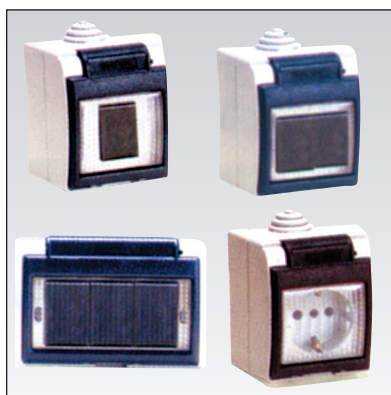

Установочные изделия, IP30
Цвет - белый RAL 9001

Установочные изделия, IP55
Цвет - серый RAL 7035
Рамка крышки - черная

Код	Описание	Ед. изм.
ML 1562.A.00	выключатель	шт
ML 1562.A.00.00	выключатель двухклавишный	шт
ML 1562.A.00.00.00	выключатель трехклавишный	шт
ML 1582.D	розетка Schuko	шт