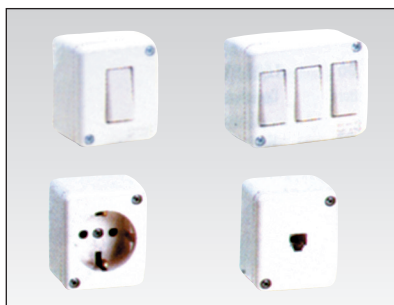

НАВЕСНЫЕ УСТАНОВОЧНЫЕ ИЗДЕЛИЯ

Установочные изделия, IP30
Цвет - белый RAL 9001

Код	Описание	Ед. изм.
ML 1421.00	выключатель	шт
ML 1422.00.00	выключатель двухклавишный	шт
ML 1423.00.00.00	выключатель трехклавишный	шт
ML 1420.D	розетка Schuko	шт
ML 1428.4	розетка телефонная RJ11	шт