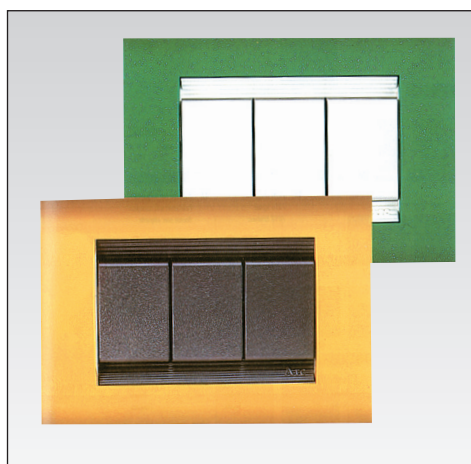

Накладки Classic*

Код	Название серии	Материал	Размер	Ед. изм.
ML 7833.T...	Basic	технополимер	3-местная	шт
ML 7833.V...	Verniciate	металл	3-местная	шт
ML 7833.S...	Soft	металл	3-местная	шт
ML 7833.G...	Galvanizzate	металл	3-местная	шт
ML 7833.M...	Cubicate	металл	3-местная	шт
ML 7834.T...	Basic	технополимер	4-местная	шт
ML 7834.V...	Verniciate	металл	4-местная	шт
ML 7834.S...	Soft	металл	4-местная	шт
ML 7834.G...	Galvanizzate	металл	4-местная	шт
ML 7834.M...	Cubicate	металл	4-местная	шт
ML 7836.T...	Basic	технополимер	6-местная	шт
ML 7836.V...	Verniciate	металл	6-местная	шт
ML 7836.S...	Soft	металл	6-местная	шт
ML 7836.G...	Galvanizzate	металл	6-местная	шт
ML 7836.M...	Cubicate	металл	6-местная	шт

* для получения информации по цветовой гамме запросить специализированный каталог