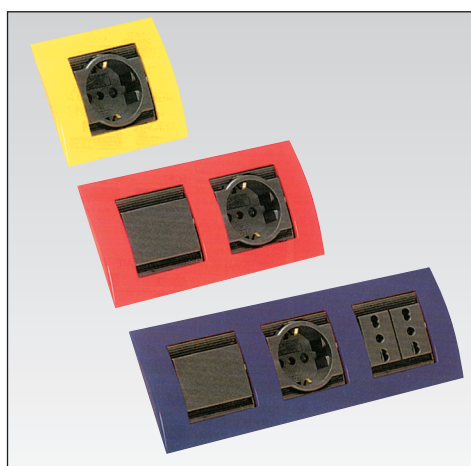

Накладки Club*

Код	Название серии	Материал	Размер	Ед. изм.
ML 7832.T...	Basic	технополимер	2-местная	шт
ML 7832.S...	Soft	металл	2-местная	шт
ML 7832.G...	Galvanizzate	металл	2-местная	шт
ML 7832.M...	Cubicate	металл	2-местная	шт
ML 7832.2.T...	Basic	технополимер	2x2-местная	шт
ML 7832.2.S...	Soft	металл	2x2-местная	шт
ML 7832.2.G...	Galvanizzate	металл	2x2-местная	шт
ML 7832.2.M...	Cubicate	металл	2x2-местная	шт
ML 7832.3.T...	Basic	технополимер	3x2-местная	шт
ML 7832.3.S...	Soft	металл	3x2-местная	шт
ML 7832.3.G...	Galvanizzate	металл	3x2-местная	шт
ML 7832.3.M...	Cubicate	металл	3x2-местная	шт

* для получения информации по цветовой гамме запросить специализированный каталог