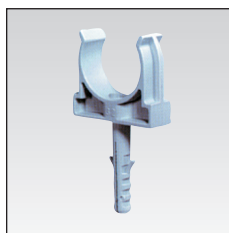

МУФТЫ СОЕДИНИТЕЛЬНЫЕ IP64

Гибкий соединитель для жестких труб, IP64
Производитель - НК Tubitech (Италия)

Код	Для трубы диам., мм	Длина, мм	Упаковка, шт.	Ед. изм.
RF CFR16	16	220	50	шт
RF CFR20	20	230	50	шт
RF CFR25	25	240	35	шт
RF CFR32	32	270	20	шт

АКСЕССУАРЫ ДЛЯ ФИКСАЦИИ ТРУБ И КАБЕЛЕЙ

Держатель труб с защелкой
Производитель - Elettrocanali (Италия)
Материал - самопотухающий ПВХ
Цвет - серый RAL 7035

Код	Для трубы диам., мм	Упаковка, шт.	Ед. изм.
EC CF16	16	100	шт
EC CF20	20	100	шт
EC CF25	25	100	шт
EC CF32	32	100	шт
EC CF40	40	50	шт
EC CF50	50	25	шт