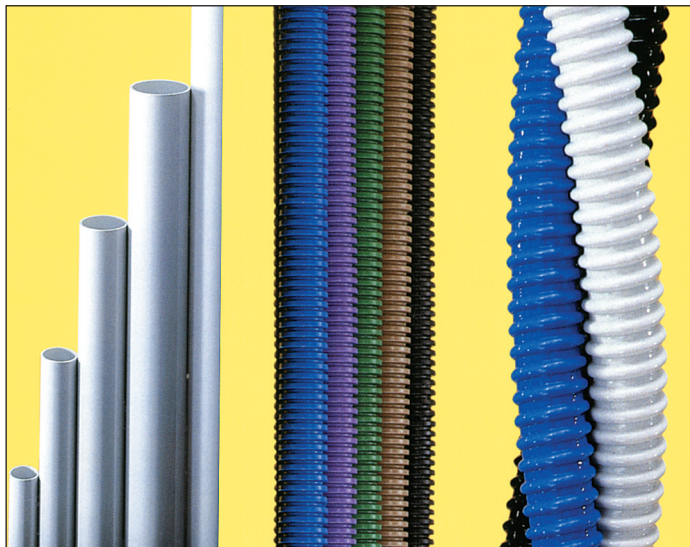

ТРУБА ДЛЯ ЭЛЕКТРОПРОВОДКИ

Труба гофрированная легкого типа с протяжкой

Производитель - НК Tubitech (Италия)
Материал - самопотухающий ПВХ
Цвет - серый RAL 7035
Механическая прочность - выше 320 Н

Код	Внешний диаметр, мм	Мин. внутр. диам., мм	Кол-во метров в бухте	Ед. изм.
RF TMLF16	16	10,7	100	м
RF TMLF20	20	14,1	100	м
RF TMLF25	25	18,3	50	м
RF TMLF32	32	24,3	25	м
RF TMLF40	40	31,2	25	м
RF TMLF50	50	39,6	25	м

Труба гофрированная тяжелого типа с протяжкой

Производитель - НК Tubitech (Италия)
Материал - самопотухающий ПВХ
Цвет - черный
Механическая прочность - выше 750 Н

Код	Внешний диаметр, мм	Мин. внутр. диам., мм	Кол-во метров в бухте	Ед. изм.
RF TMPF16	16	10,7	100	м
RF TMPF20	20	14,1	100	м
RF TMPF25	25	18,3	50	м
RF TMPF32	32	24,3	25	м
RF TMPF40	40	31,2	25	м
RF TMPF50	50	39,6	25	м

Труба "гофрированная снаружи - гладкая внутри" с протяжкой для подземной прокладки

Производитель - НК Tubitech (Италия)
Материал - полиэтилен высокой плотности
Цвет - красный
Механическая прочность - выше 450 Н

Труба спиральная армированная

Производитель - НК Tubitech (Италия)
Материал - самопотухающий ПВХ
Цвет - серый RAL 7035

Код	Внутренний диаметр, мм	Внешний диаметр, мм	Кол-во метров в бухте	Ед. изм.
RF GUAG10	10	14,6	30	м
RF GUAG12	12	16,2	30	м
RF GUAG14	14	18,2	30	м
RF GUAG16	16	20,2	30	м
RF GUAG20	20	24,2	30	м
RF GUAG22	22	26,4	30	м
RF GUAG25	25	29,6	30	м
RF GUAG28	28	33,0	30	м
RF GUAG32	32	37,2	30	м
RF GUAG35	35	40,2	30	м
RF GUAG40	40	45,3	30	м
RF GUAG50	50	56,0	30	м