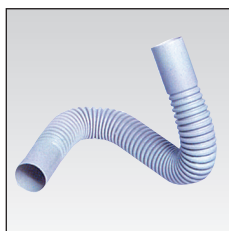

МУФТЫ СОЕДИНИТЕЛЬНЫЕ IP64

Гибкий соединитель для жестких труб, IP64
Производитель - НК Tubitech (Италия)

Код	Для трубы диам., мм	Длина, мм	Упаковка, шт.	Ед. изм.
RF CFR16	16	220	50	шт
RF CFR20	20	230	50	шт
RF CFR25	25	240	35	шт
RF CFR32	32	270	20	шт