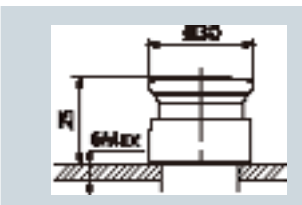

Грибовидные кнопки, Ф30мм