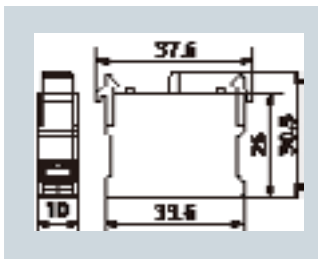

Контактные блоки