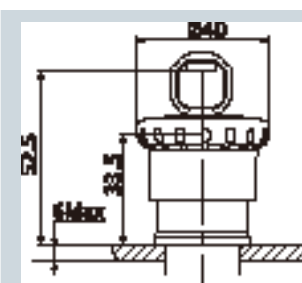

Аварийные кнопки триггерного действия, деблокировка ключом