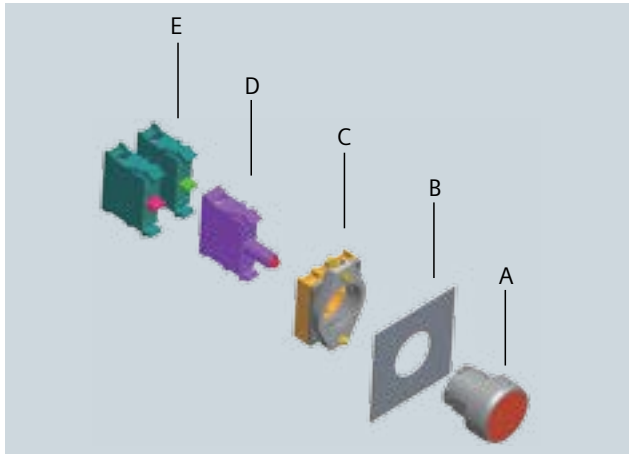

SIEMENS

Светосигнальная аппаратура

Кнопки, поворотные выключатели и световые индикаторы серии 3SB6

Пускорегулирующая аппаратура для стандартных задач

Каталог
IC16

Издание
2014

www.siemens.ru/sirius

3SB6 Pushbuttons and Indicator Lights, 22mm

Обзор линейки

Исполнение

Светосигнальная аппаратура 3SB6 - серия устройств управления, индикации и сигнализации, монтируемых в фронтальную панель или дверь шкафа управления. Предлагаются комплектные аппараты, компактные аппараты или отдельные элементы для сборки комплектных устройств заказчиком.

Контактные блоки - универсальные (монтируются на металлические и пластиковые держатели)

Одна командная точка содержит:

- Один актуатор, монтируемый в фронтальной панели или двери шкафа управления.
- Один держатель, монтируемый с обратной стороны фронтальной панели или двери шкафа управления.
- До 6 контактных блоков (контактные блоки могут устанавливаться один на другой в два уровня) или до 4 контактных блоков и один светодиодный модуль. Контактные блоки оснащаются контактами плавного хода (slow-action), 1НО или 1НЗ с двойным разрывом, обеспечивающими надёжность контакта даже при низких уровнях напряжения и тока.

Монтаж

Крепление и подключение

Аппараты серии 3SB6 монтируются следующим образом:

- Актуатор вставляется в отверстие с фронтальной стороны в панель или дверь шкафа управления.
- С обратной стороны панели или двери шкафа управления на актуатор устанавливается держатель.
- Затягиваются винты держателя
- На держатель защёлкиваются контактные блоки / светодиодный модуль и подключаются проводники.