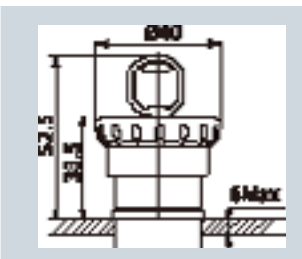

Аварийные кнопки, деблокировка ключом