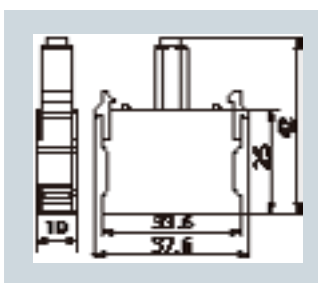

Светодиодные модули