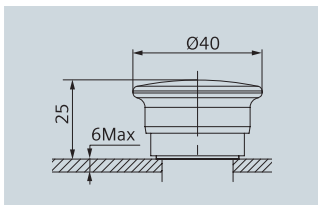

Грибовидные кнопки, Ф40мм