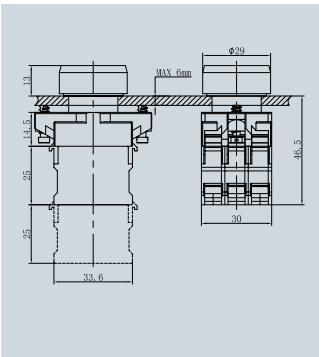

Комплектные устр-ва, пластик