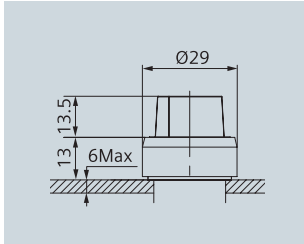

Поворотные выключатели