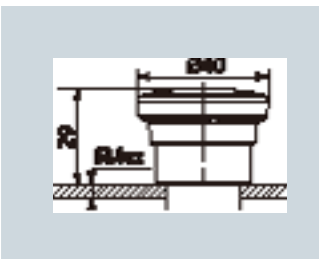

Аварийные кнопки, деблокировка вытягиванием