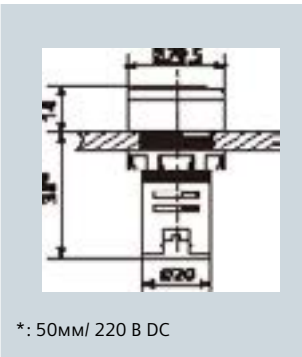

Компактные свет. индикаторы