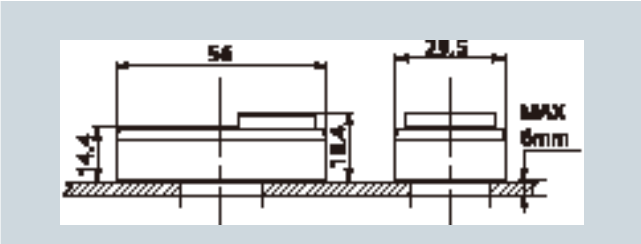

Двойные кнопки (кнопка "I" - плоская, "O" - выступающая)