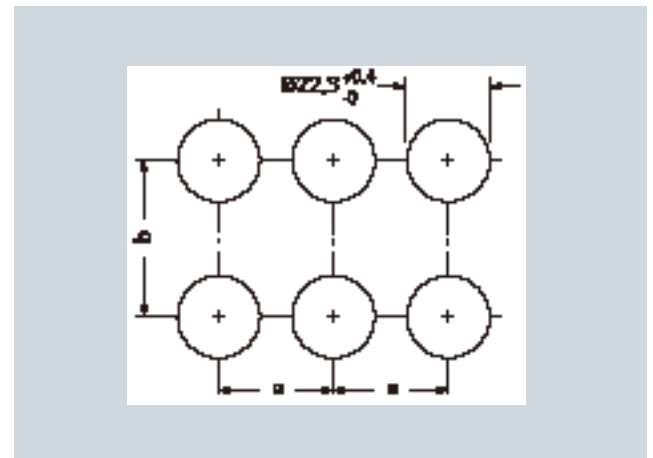

Вырезы в двери или панели шкафа управления

Минимальные расстояния между вырезами в панели

Тип устройств	a	b
• Кнопки	32мм	50мм
• Грибовидные кнопки, Ф30 мм		
• Переключатели, короткая рукоятка		
• Переключатели с ключом		
• Аварийные кнопки, Ф30 мм		
• Грибовидные кнопки, Ф40 мм	42мм	50мм
• Переключатели, длинная рукоятка		
• Аварийные кнопки, Ф40 мм		
• Сдвоенные кнопки	32мм	58мм
• Грибовидные кнопки, Ф60мм	62мм	62мм