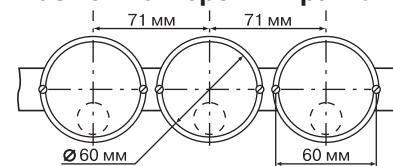

### Разметь отверстия правильно!

Рекомендуемая глубина  
монтажных коробов 40.60 мм.

Концерн Siemens департамент A&D отдел ET: «Электроустановочное оборудование и техника автоматизации зданий InstaBus EIB от А до Я» предлагает все необходимое для создания законченных решений современной электроинсталляции и интеллектуальных зданий из компонент следующих групп: ALFA – боксы и шкафы от самых маленьких на 2,5 модуля до шкафов уровня здания/группы зданий; BETA – автоматические выключатели, УЗО, приборы защиты, управления и измерения модульного исполнения; GAMMA – компоненты для создания решений интеллектуальных зданий на базе технологии EIB (Европейской Установочной Шины); DELTA – розетки, выключатели и другие устройства для подключения и управления конечными абонентами.